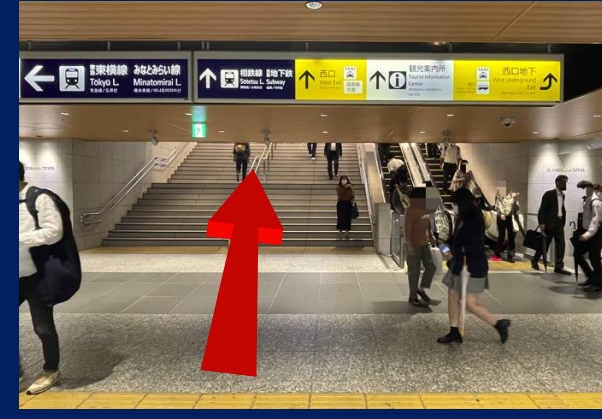

京急線 横浜駅からのアクセスルート

①京急改札口を出てください。

②出てすぐ左に曲がって直進ください。

③突き当りの階段を上がると右手にNEWoMan入口があります。

JR線中央南・中央北改札 横浜駅からのアクセスルート

中央南改札の場合は出て左に進んでください。

中央北改札の場合は出て右に進んでください。

③突き当りの階段を上がると右手にNEWoMan入口があります。

NEWoMan入口からのアクセスルート

① 正面入口から入って突き当たりまで直進してください。

② 突き当たるとオフィスエレベーター入口が右側に見えてきます。

③ オフィス階専用エレベーターで12階まで上がってください。

④ エレベーター出て左手に進み突き当たり左手に曲がってください。

⑤ 奥の高層階エレベーターにて25階へ上がってください。

⑥ こちらが受付になります。