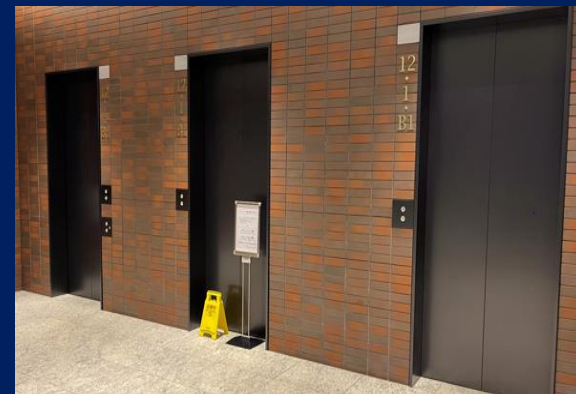

京急線 横浜駅からのアクセスルート

①京急改札口を出てください。

②出てすぐ左に曲がって直進ください。

③突き当りの階段を上がると右手にNEWoMan入口があります。

JR線中央南・中央北改札 横浜駅からのアクセスルート

中央南改札の場合は出て左に進んでください。

中央北改札の場合は出て右に進んでください。

③突き当りの階段を上がると右手にNEWoMan入口があります。

NEWoMan入口からのアクセスルート

① 正面入口から入って突き当たりまで直進してください。

② 突き当たるとオフィスエレベーター入口が右側に見えてきます。

③ オフィス階専用エレベーターで12階まで上がってください。

④ エレベーター出て左手に進み突き当たり左手に曲がってください。

⑤ 奥の高層階エレベーターにて25階へ上がってください。

⑥ こちらが受付になります。