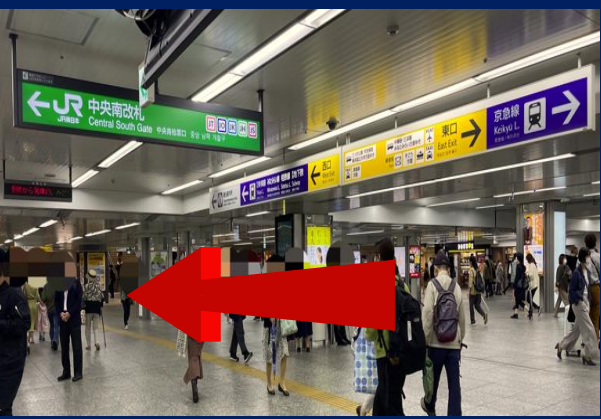

京急線 横浜駅からのアクセスルート

①京急改札口を出てください。

②出てすぐ左に曲がって直進ください。

③突き当りの階段を上がると右手にNEWoMan入口があります。

JR線中央南・中央北改札 横浜駅からのアクセスルート

中央南改札の場合は出て左に進んでください。

中央北改札の場合は出て右に進んでください。

③突き当りの階段を上がると右手にNEWoMan入口があります。

NEWoMan入口からのアクセスルート

① 正面入口から入って突き当たりまで直進してください。

② 突き当たるとオフィスエレベーター入口が右側に見えてきます。

③ オフィス階専用エレベーターで12階まで上がってください。

④ エレベーター出て左手に進み突き当たり左手に曲がってください。

⑤ 奥の高層階エレベーターにて25階へ上がってください。

⑥ こちらが受付になります。