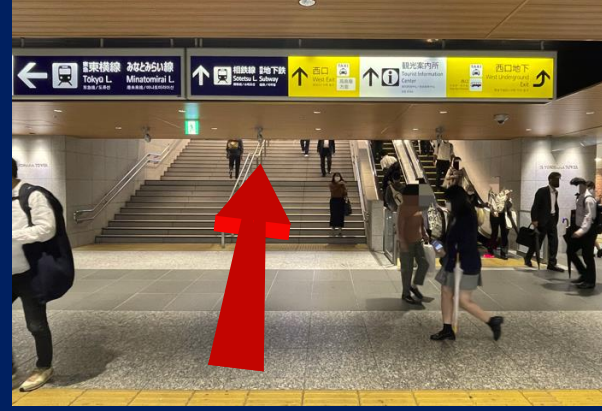

京急線 横浜駅からのアクセスルート

①京急改札口を出てください。

②出てすぐ左に曲がって直進ください。

③突き当りの階段を上がると右手にNEWoMan入口があります。

JR線中央南・中央北改札 横浜駅からのアクセスルート

中央南改札の場合は出て左に進んでください。

中央北改札の場合は出て右に進んでください。

③突き当りの階段を上がると右手にNEWoMan入口があります。

NEWoMan入口からのアクセスルート

① 正面入口から入って突き当たりまで直進してください。

② 突き当たるとオフィスエレベーター入口が右側に見えてきます。

③ オフィス階専用エレベーターで12階まで上がってください。

④ エレベーター出て左手に進み突き当たり左手に曲がってください。

⑤ 奥の高層階エレベーターにて25階へ上がってください。

⑥ こちらが受付になります。